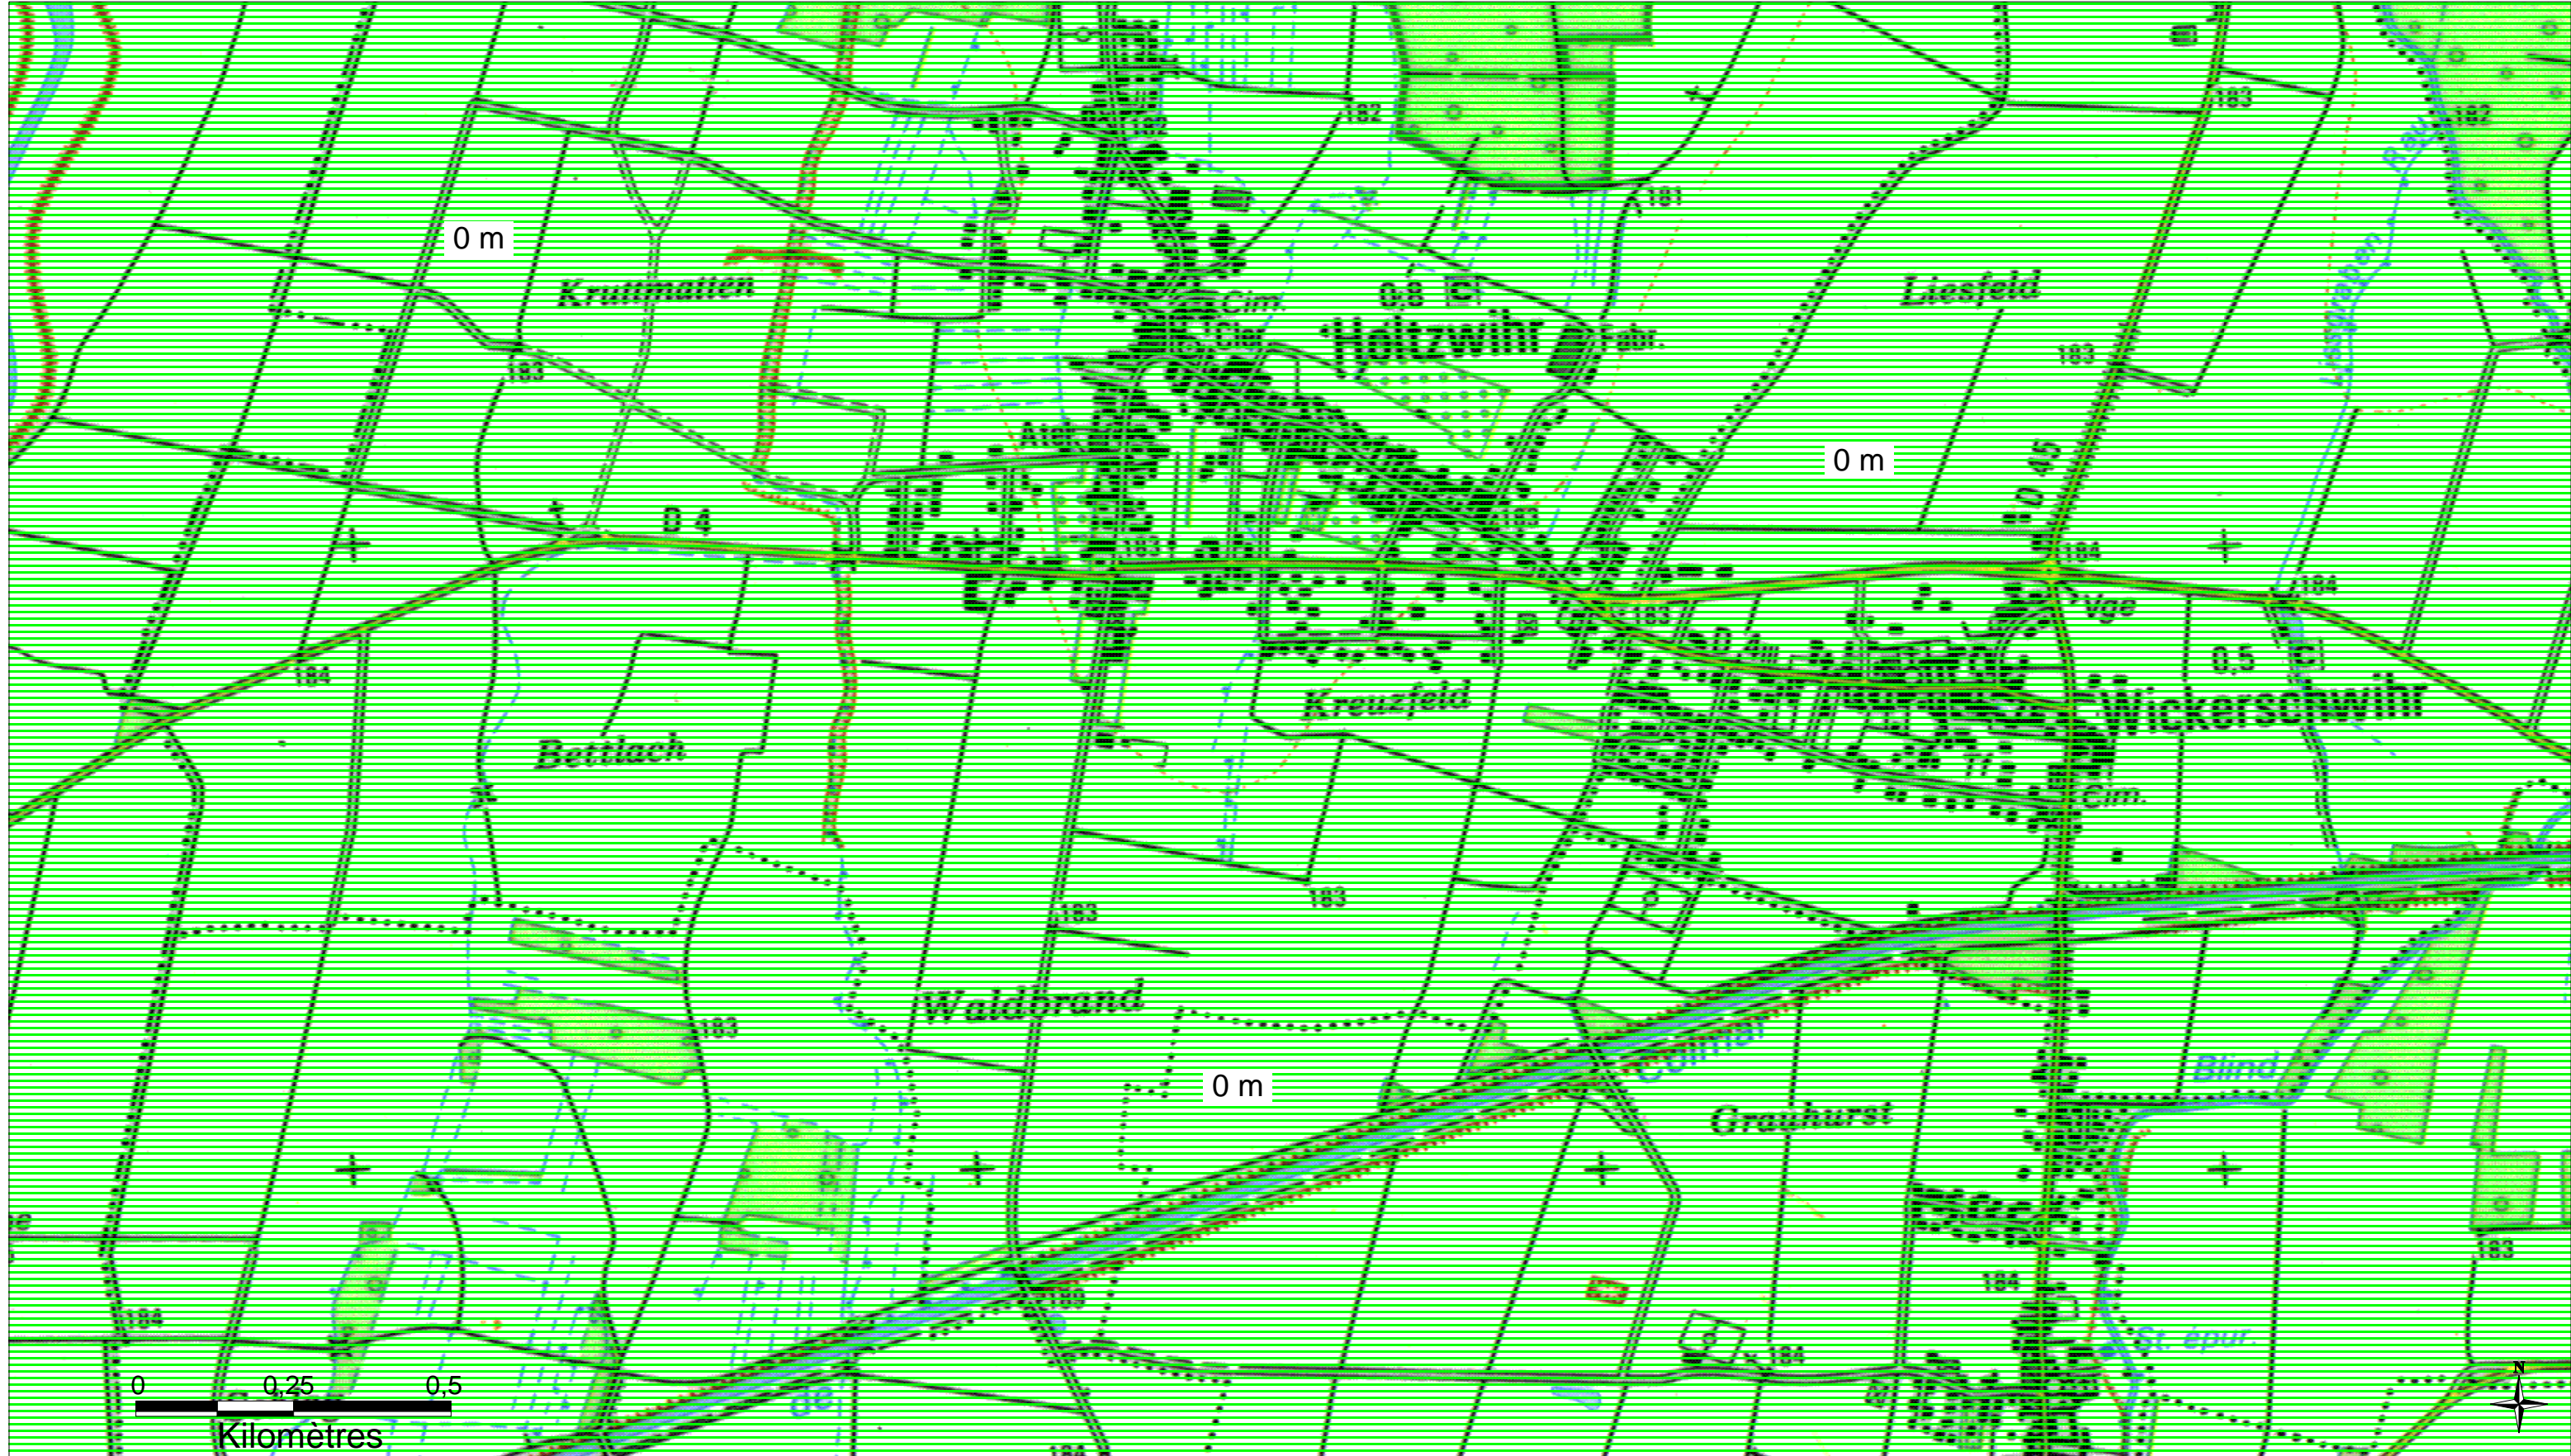

Préfecture du Haut-Rhin  
Direction Départementale  
de l'Agriculture et de la Forêt

Commune de HOLTZWUHR - 1/2

PPRI de l'ILL approuvé par arrêté préfectoral du 27 décembre 2006

 ZN - Zone de remontées de nappe à moins de deux mètres de la surface du sol en cas de crue centennale  
(niveau maximal de remontées de nappe par rapport à la surface du sol)